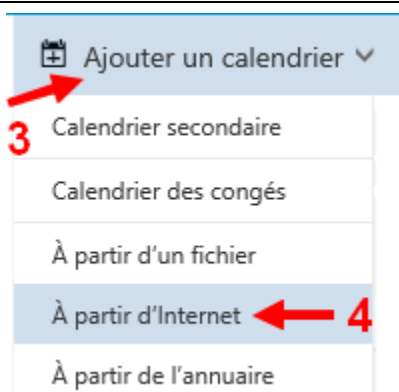

1. Se rendre dans o365, cliquer sur le **lanceur d'applications** pour dérouler les tuiles.
2. Sélectionner **Calendrier**.

3. Dans le menu supérieur, cliquer sur **Ajouter un calendrier**.
4. Dans le menu déroulant, choisir **A partir d'Internet**. La fenêtre d'abonnement à un calendrier s'ouvre.