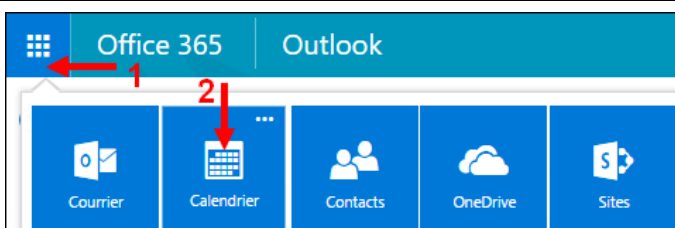

1. Se rendre dans o365, cliquer sur le **lanceur d'applications** pour dérouler les tuiles.
2. Sélectionner **Calendrier**.

3. Dans le menu supérieur, cliquer sur **Ajouter un calendrier**.
4. Dans le menu déroulant, choisir **A partir d'Internet**. La fenêtre d'abonnement à un calendrier s'ouvre.