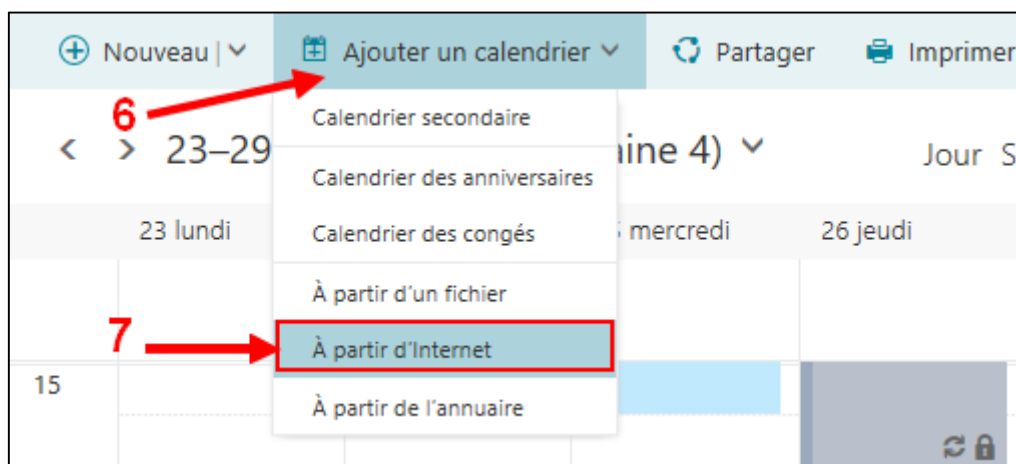

Ce message "Oops" indique une erreur dans votre adresse. Revenez à l'étape précédente, corrigez l'adresse et envoyez.

¹ Il est aussi possible d'ajouter un ou plusieurs horaire(s) des groupes. Dans la démarche ci-dessus, au point 1, remplacez l'adresse par celle-ci : <http://horaire.vinci.be:8080/groups.aspx> et suivez la démarche proposée.

Le message "Succès" confirme le bon déroulement de l'opération.

4. Consultez votre messagerie. Vous avez reçu un message qui contient le lien à utiliser.

5. Sélectionnez le lien et copiez-le.

6. Rendez-vous dans vos calendriers, sélectionnez **Ajouter un calendrier**.

7. Et choisissez **A partir d'Internet**.

8. Dans la fenêtre suivante, coller le lien reçu par courriel, donnez un titre à ce calendrier (9) et cliquez sur le bouton enregistrer (10) pour valider votre choix.