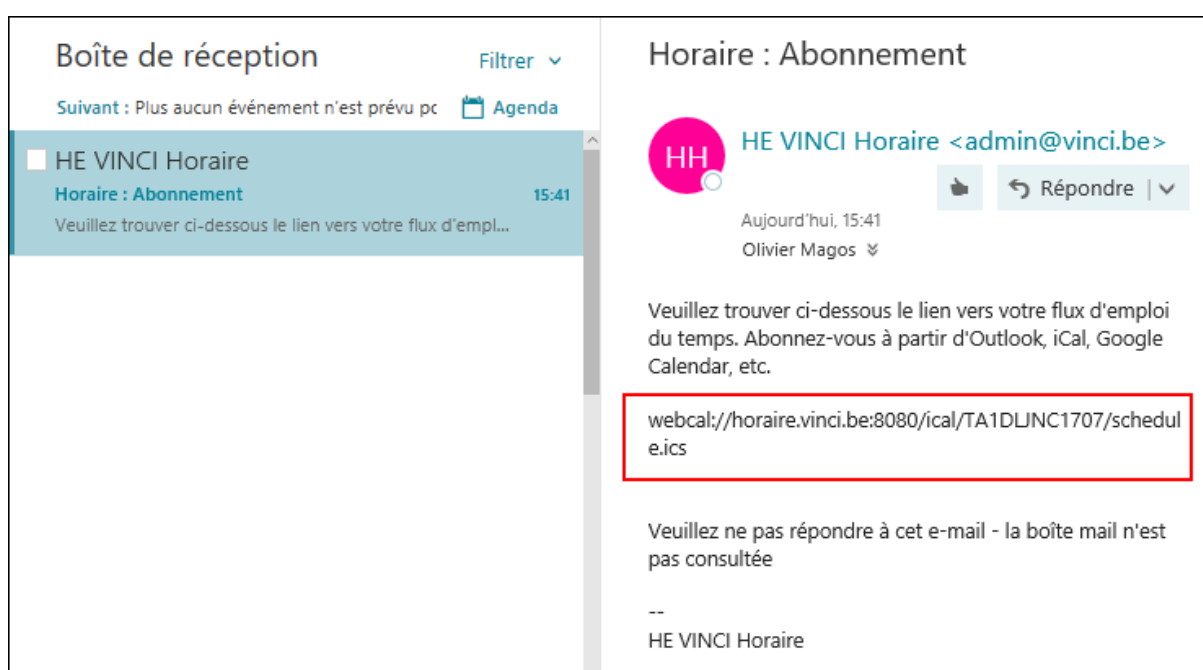

4. Consultez votre messagerie. Vous avez reçu un message qui contient le lien à utiliser.