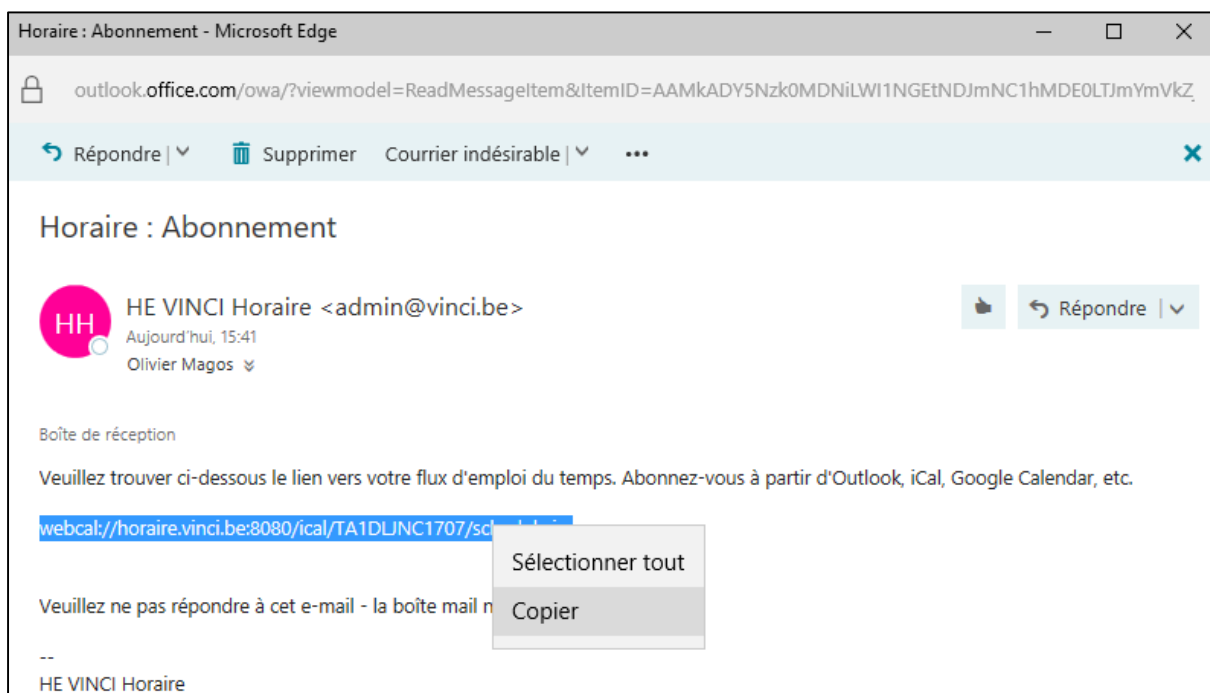

Calendrier

Il est tout à fait possible d'intégrer un horaire de Celcat parmi les différents calendriers de l'Office 365.

1. Dans un navigateur tapez l'adresse suivante¹ : <http://horaire.vinci.be:8080/>
2. Dans la fenêtre qui s'ouvre, inscrivez votre adresse institutionnelle @vinci ou @student.vinci.be).
3. Cliquez sur le bouton **Envoyer**.

Ce message "Oops" indique une erreur dans votre adresse. Revenez à l'étape précédente, corrigez l'adresse et envoyez.

¹ Il est aussi possible d'ajouter un ou plusieurs horaire(s) des groupes. Dans la démarche ci-dessus, au point 1, remplacez l'adresse par celle-ci : <http://horaire.vinci.be:8080/groups.aspx> et suivez la démarche proposée.

Le message "Succès" confirme le bon déroulement de l'opération.

4. Consultez votre messagerie. Vous avez reçu un message qui contient le lien à utiliser.

5. Sélectionnez le lien et copiez-le.

6. Rendez-vous dans vos calendriers, sélectionnez **Ajouter un calendrier**.